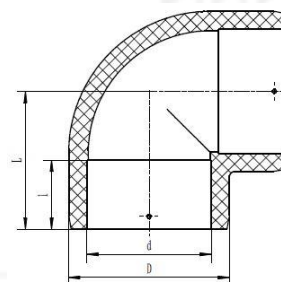

## Kolano elektrooporowe 90° PE100

### PE100 Electrofusion elbow 90°

Nr kat.	d	D	L
EKP25	25	40	55
EKP32	32	47	62
EKP40	40	56	71
EKP50	50	68	82
EKP63	63	81	100
EKP75	75	94	111
EKP90	90	116	122
EKP110	110	141	145
EKP125	125	159	156
EKP160	160	203	182
EKP180	180	230	198
EKP200	200	257	215
EKP225	225	273	235
EKP250	250	316	261
EKP315	315	384	315